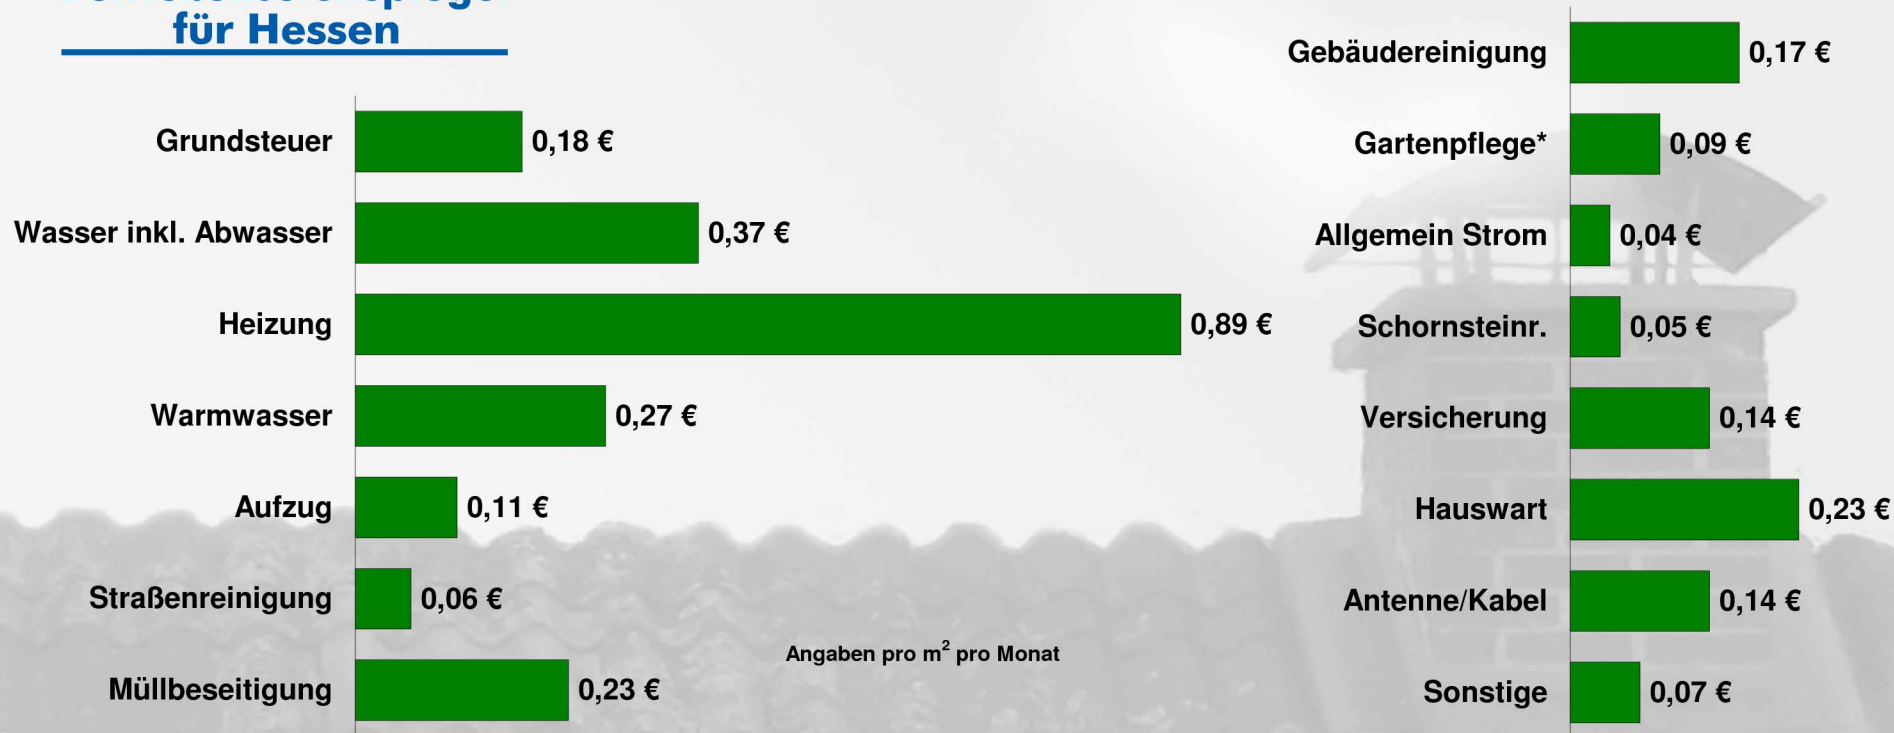

DMB

Betriebskostenspiegel für Hessen

* Kein ausreichendes Datenmaterial verfügbar,
deshalb Ergebnis aus Betriebskostenspiegel
für Deutschland entnommen.

© Deutscher Mieterbund e.V. in Kooperation mit der mindUp GmbH
Daten 2008; Datenerfassung 2009/2010