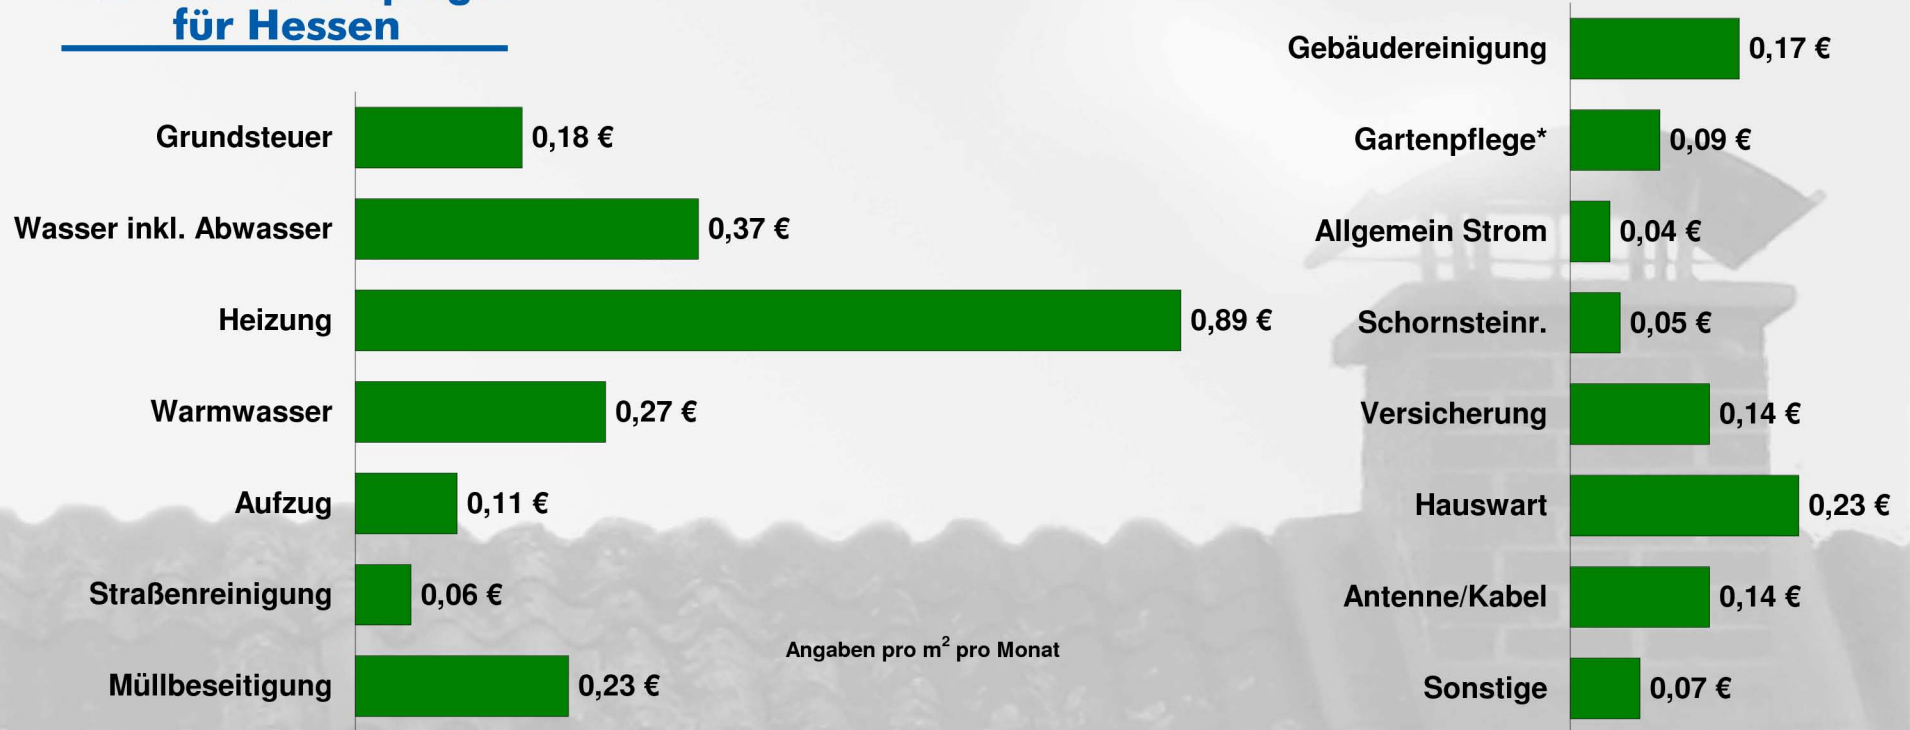

DMB

Betriebskostenspiegel für Hessen

* Kein ausreichendes Datenmaterial verfügbar,
deshalb Ergebnis aus Betriebskostenspiegel
für Deutschland entnommen.

© Deutscher Mieterbund e.V. in Kooperation mit der mindUp GmbH
Daten 2008; Datenerfassung 2009/2010